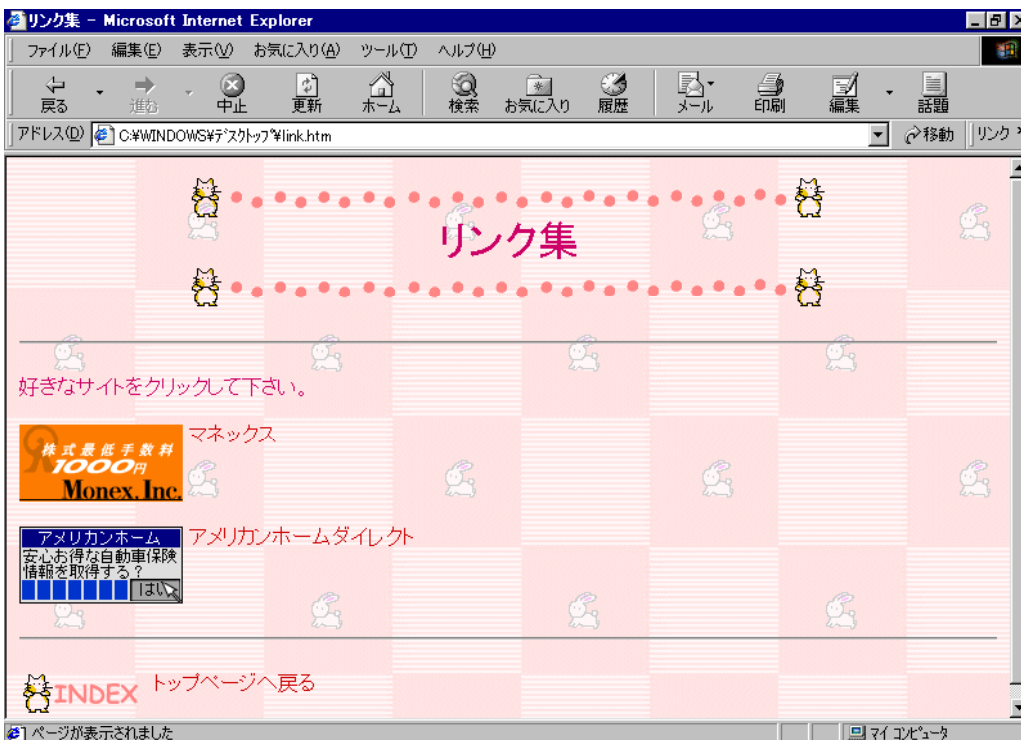

(2)3級対策

【問題】 次の画面、および仕様を参考にソースを組みなさい。画像素材は s o z a i フォルダ内のものを使いなさい。

index.htm

link.htm